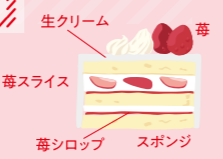

## スペシャルサンタ

人気  
No.1

SPECIAL

新鮮な苺とフレッシュ生クリーム、そしてふわふわのスポンジ。  
笑顔あふれる一番人気のクリスマスケーキ♪

- ① 5号 4,445円(本体) 4,800円(税込)
- ② 6号 5,371円(本体) 5,800円(税込)
- ③ 7号 7,315円(本体) 7,900円(税込)