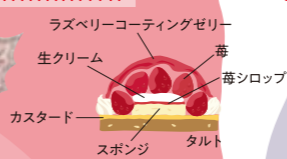

クリスマス ストロベリータルト

50台
限定

STRAWBERRY
TART

サクッとタルトに贅沢に苺をトッピング。
苺好きな方へのスペシャルクリスマスケーキです♪

- ④ 5号 5,371円(本体) 5,800円(税込)